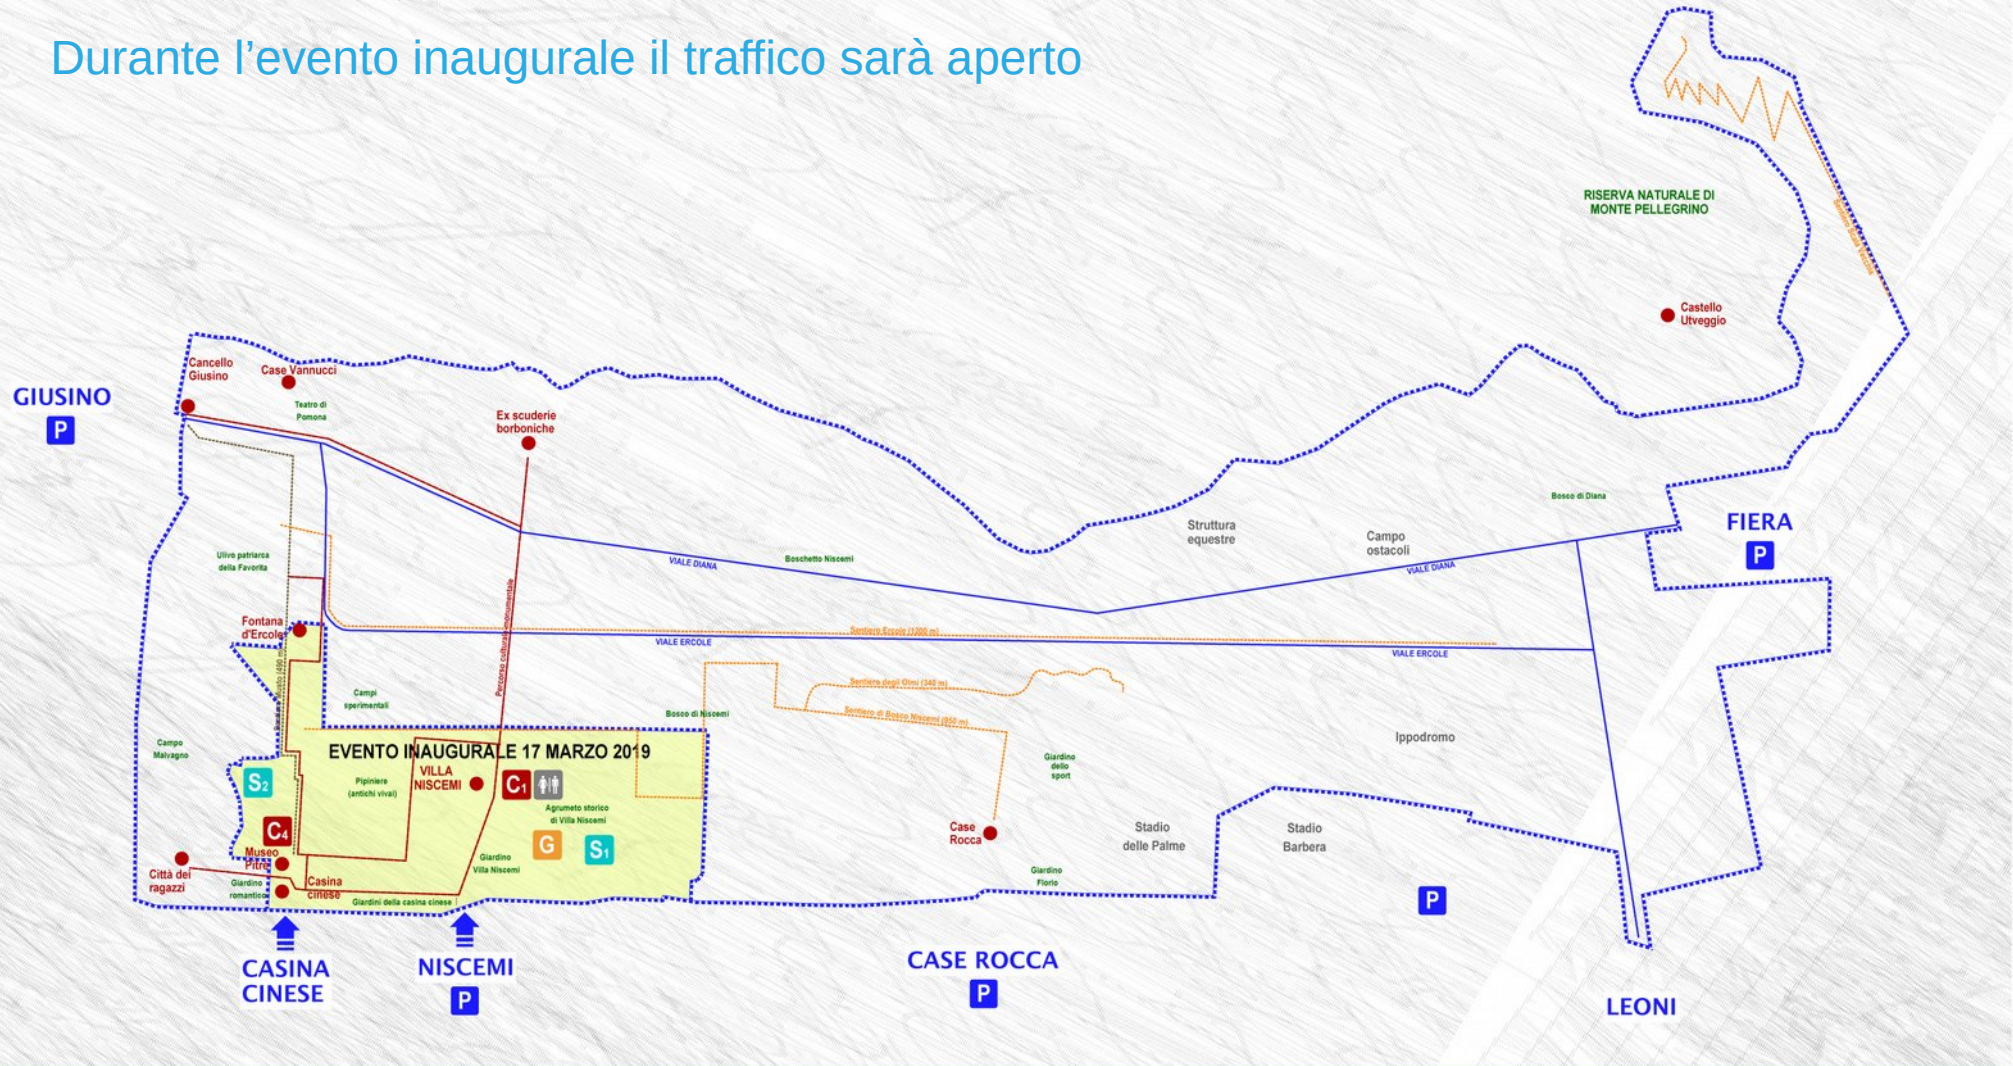

1
0

* per identificare le area si rimanda alla Mappa delle Aree

info@ladomenicafavorita.com
www.facebook.com/ladomenicafavorita

PARCO DELLA FAVORITA - Mappa evento inaugurale 17 Marzo 2019

Durante l'evento inaugurale il traffico sarà aperto